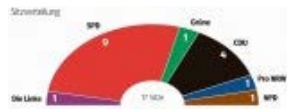

LEGOLAN
D
Discovery

Hier: PC sichern für 2015

Ein tolles
Urlauberlebnis.
Alles über die
Insel Madeira!

Centre

legolanddiscove...
Erlebe das neue
LEGOLAND®
Discovery Centre.
Online-Spar-
Tickets hier!

privatspha...
Schützen Sie
sich jetzt:
Datenklau
Spionage und
Ausspähung
2015!

Google-Anzeigen

WEITERE NACHRICHTEN AUS DEM RESSORT

**WEIHNACHTSBELEUCH-
TUNG**
Sternenglanz über
Duisburg-Marxloh
im Advent

WAHLWIEDERHOLUNG
SPD holte absolute
Mehrheit in Duis-
burg-Meide-
rich/Beeck

KOMMUNALWAHL
Nur 128 Bürger
stimmten bei der
Nachwahl in Bruck-
hausen ab